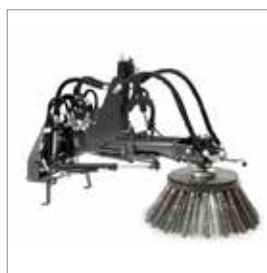

■ Brosse de désherbage